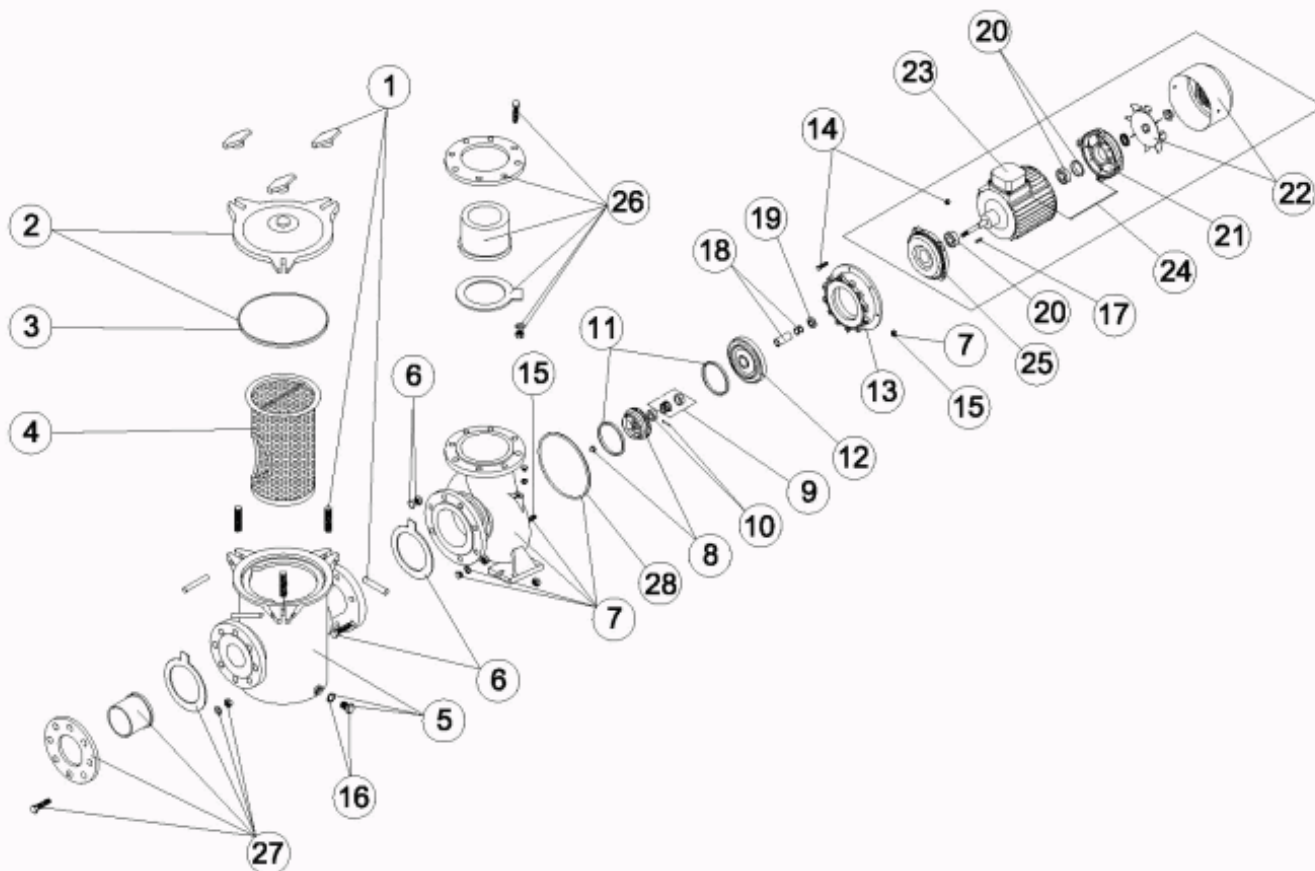

**CODIGO** 01209, 01210, 01211, 01212, 01213, 01214, 01215, 01216, 01217, 01218, 01219, 01220, 01221, 01222

**DESCRIPCION:** BOMBA CENTRIFUGA 1500 R.P.M.

**ESPAÑOL**

POS	CODIGO	DESCRIPCION	POS	CODIGO	DESCRIPCION
1	440502021	CIERRE PREFILTRO	8	4405020415	RODETE 5,5 HP
2	440502022	TAPA PREFILTRO	8	4405020416	RODETE 7,5 HP(01213-01214)
3	4405020255	JUNTA TORICA D. 232X8	8	4405020417	RODETE 7,5 HP(01215-01216)
4	4405020203	CESTO PREFILTRO	8	4405020418	RODETE 10 HP
5	4405020404	PREFILTRO 4HP A 7,5HP(01213-01214)	8	4405020419	RODETE 12,5 HP
5	4405020205	PREFILTRO DE 5,5 HP(01215-01216) A 10 HP	8	4405020420	RODETE 15 HP
5	4405020207	PREFILTRO15 HP	9	4405020308	JUNTA MECANICA 4 HP
6	4405020208	UNION PREFILTRO DE 3 - 5,5 HP(1196/1197)	9	4405020511	JUNTA MECANICA (5,5-15HP)
6	4405020209	UNION PREFILTRO/BOMBA 7,5HP(01215-01216)-10 HP	10	4405020423	CJTO. ARO DISTANCIADOR 4 HP
6	4405020210	UNION PREFILTRO 15 HP	10	4405020512	CJTO. ARO DISTANCIADOR (5,5HP A 15HP)
7	4405020410	CUERPO BOMBA 4 HP	11	4405020425	ANILLO AJUSTA (12,5-15 HP)
7	4405020411	CUERPO BOMBA 5,5-7,5 HP(01213-01214)	12	4405020426	TAPA LINTERNA (4 HP)
7	4405020412	CUERPO BOMBA 7,5HP(01215-01216)-10HP	12	4405020427	TAPA LINTERNA (5,5-10 HP)
7	4405020413	CUERPO BOMBA (12,5-15HP)	12	4405020515	TAPA LINTERNA 12,5HP A 15HP
8	4405020414	RODETE 4HP	13	4405020429	LINTERNA (4 HP)