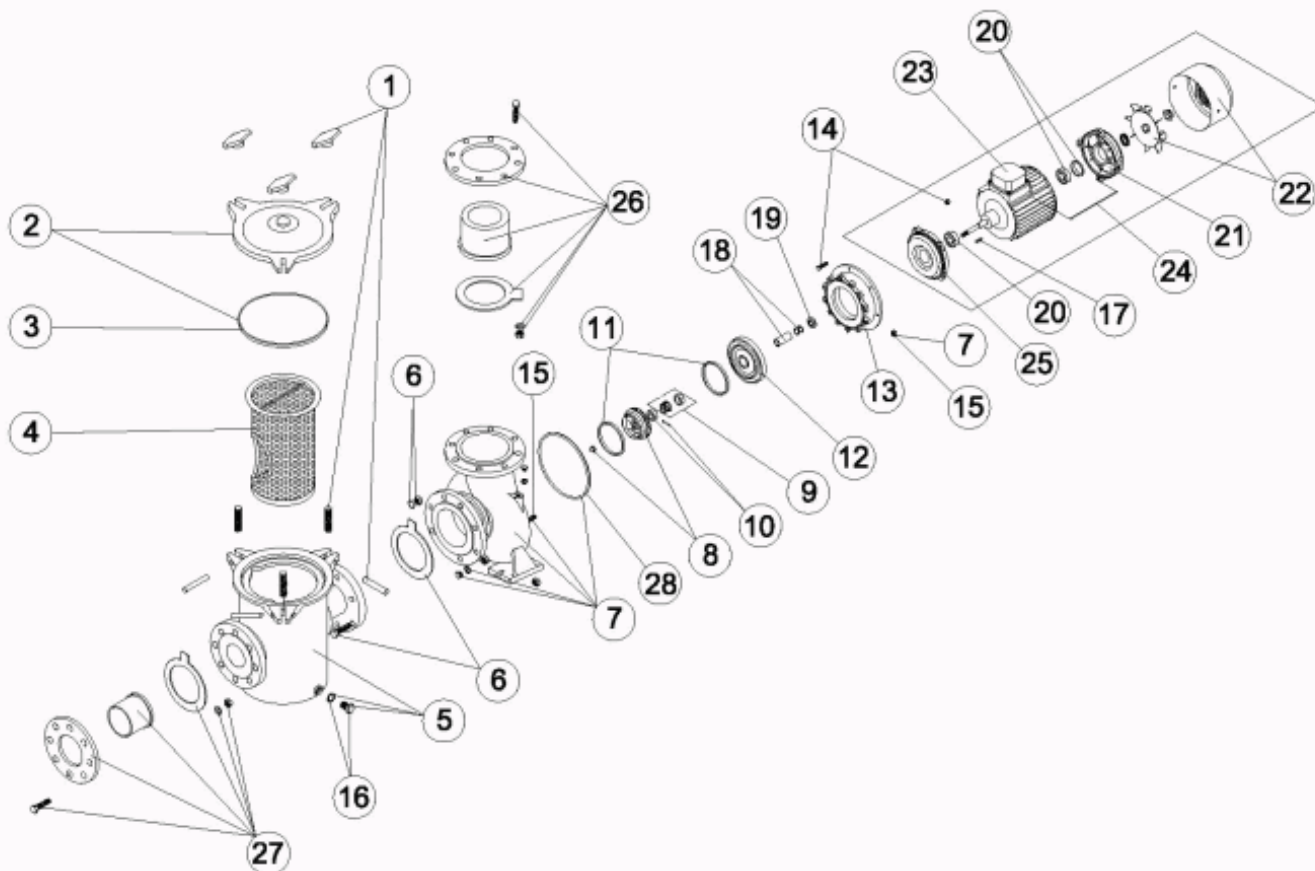

CODICE   **01209, 01210, 01211, 01212, 01213, 01214, 01215, 01216, 01217, 01218, 01219, 01220, 01221, 01222**

DESCRIZIONE: **POMPA CENTRIFUGA 1500 RPM**

ITALIANO

POS	CODICE	DESCRIZIONE	POS	CODICE	DESCRIZIONE
1	440502021	CHIUSURA PREFILTRO	8	4405020415	RUOTA 5,5 HP
2	440502022	COPERCHIO PREFILTRO	8	4405020416	RUOTA 7,5 HP(01213-01214)
3	4405020255	O-RING D. 232X8	8	4405020417	RUOTA 7,5 HP(01215-01216)
4	4405020203	CESTO PREFILTRO	8	4405020418	RUOTA 10 HP
5	4405020404	PREFILTRO 4HP-7,5 HP(01213-01214)	8	4405020419	RUOTA 12,5 HP
5	4405020205	PREFILTRO 5,5 HP(01215-01216) -10 HP	8	4405020420	RUOTA 15 HP
5	4405020207	PREFILTRO 15 HP	9	4405020308	GUARNIZIONE MECCANICA 4 HP
6	4405020208	RACCORDO PREFILTRO 3 HP-5,5 HP(1196/1196/1197)	9	4405020511	GUARNIZIONE MECCANICA 5,5-15 HP
6	4405020209	RACCORDO PREFILTRO/POMPA 7,5HP(01215-01216)-10HP	10	4405020423	GRUPPO ANELLO DISTANZIATORE 4 HP
6	4405020210	RACCORDO PREFILTRO 15 HP	10	4405020512	GRUPPO ANELLO DISTANZIATORE 5,5HP-15HP
7	4405020410	CORPO POMBA 4 HP	11	4405020425	ANELLO (12,5 - 15 HP)
7	4405020411	CORPO POMBA 5,5HP - 7,5 HP(01213-01214)	12	4405020426	COPERCHIO LANTERNA (4 HP)
7	4405020412	CORPO POMBA 7,5HP(01215-01216)-10 HP	12	4405020427	COPERCHIO LANTERNA (5,5-10 HP)
7	4405020413	CORPO POMBA 12,5 - 15 HP	12	4405020515	COPERCHIO LANTERNA 12,5-HP-15HP
8	4405020414	RUOTA 4 HP	13	4405020429	LANTERNA (4 HP)