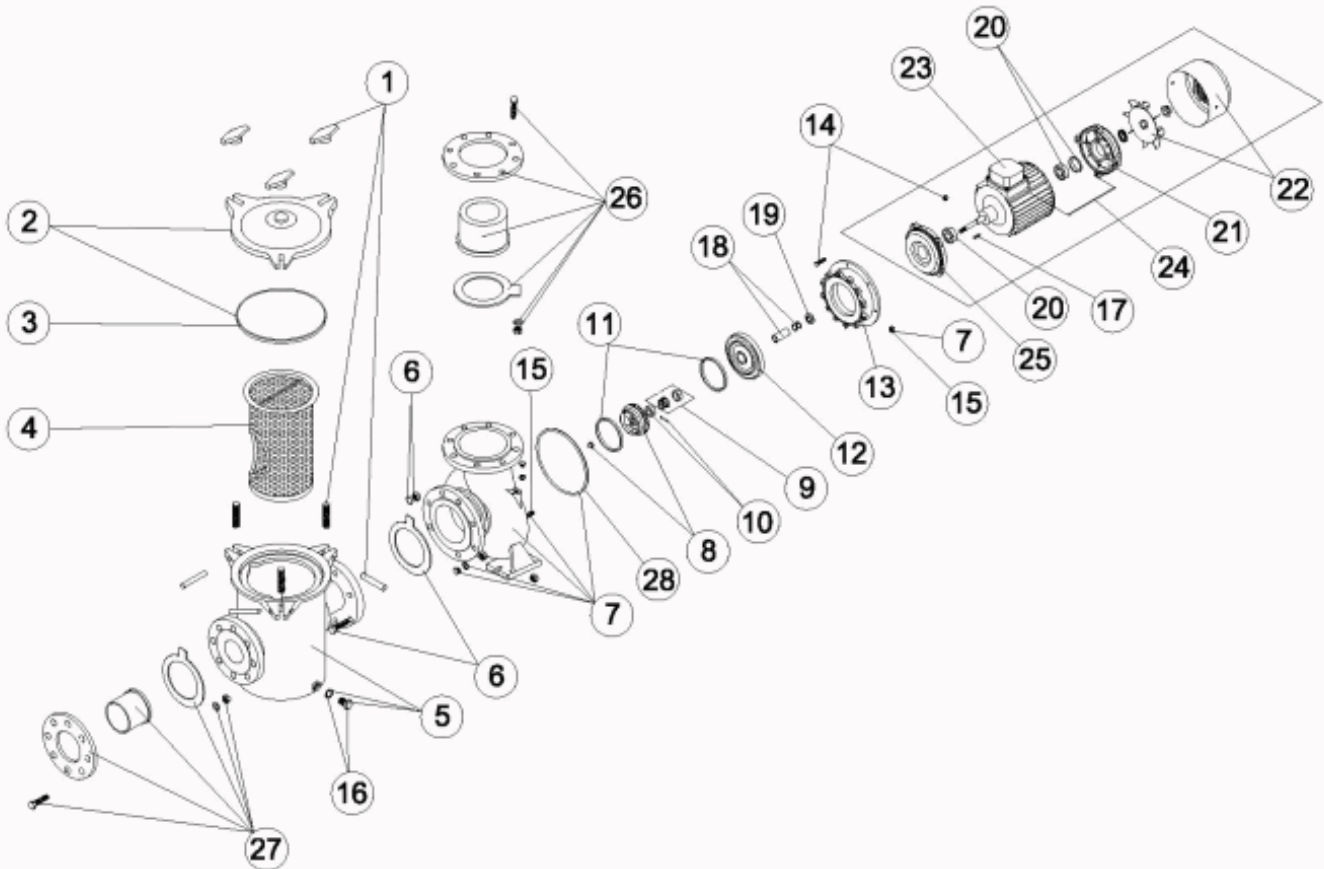

CODE **01209, 01210, 01211, 01212, 01213, 01214, 01215, 01216, 01217, 01218, 01219, 01220, 01221, 01222**

DESCRIPTION: **CENTRIFUGAL PUMP 1500 R.P.M**

ENGLISH

POS	CODE	DESCRIPTION	POS	CODE	DESCRIPTION
1	440502021	MOTOR PIN	8	4405020415	IMPELLER 5,5 HP
2	4405020202	PRE-FILTER COVER	8	4405020416	IMPELLER 7,5 HP(01213-01214)
3	4405020255	O' RING D. 232X8	8	4405020417	IMPELLER 7,5 HP(01215-01216)
4	4405020203	PRE-FILTER BASKET	8	4405020418	IMPELLER 10 HP
5	4405020404	PRE-FILTER 4HP-7.5 HP(01213-01214)	8	4405020419	IMPELLER 12,5 HP
5	4405020205	PRE-FILTER 5.5 HP(01215-01216) TO 10 HP	8	4405020420	IMPELLER 15 HP
5	4405020207	PRE-FILTER 15 HP	9	4405020308	MECHANICAL SEAL 4HP
6	4405020208	PRE-FILTER UNION 3 HP TO 5,5 HP(1196/1197)	9	4405020511	MECHANICAL SEAL 5,5-15 HP
6	4405020209	PRE-FILTER/PUMP UNION 7.5HP(01215-01216)-10 HP	10	4405020423	EXTENSION RING ASSEMBLY 4 HP
6	4405020210	PRE-FILTER UNION 15 HP	10	4405020512	EXTENSION RING ASSEMBLY(5,5HP-15 HP)
7	4405020410	PUMP BODY 4 HP	11	4405020425	CENTERINGRING (12,5 - 15 HP)
7	4405020411	PUMP BODY 5,5 - 7,5 HP(01213-01214)	12	4405020426	CASING COVER (4 HP)
7	4405020412	PUMP HOUSING 7,5HP(01215-01216)-10 HP	12	4405020427	CASING COVER (5,5-10 HP)
7	4405020413	PUMP HOUSING 12,5 - 15 HP	12	4405020515	CASING COVER 12,5HP-15HP
8	4405020414	IMPELLER 4 HP	13	4405020429	CASING (4 HP)