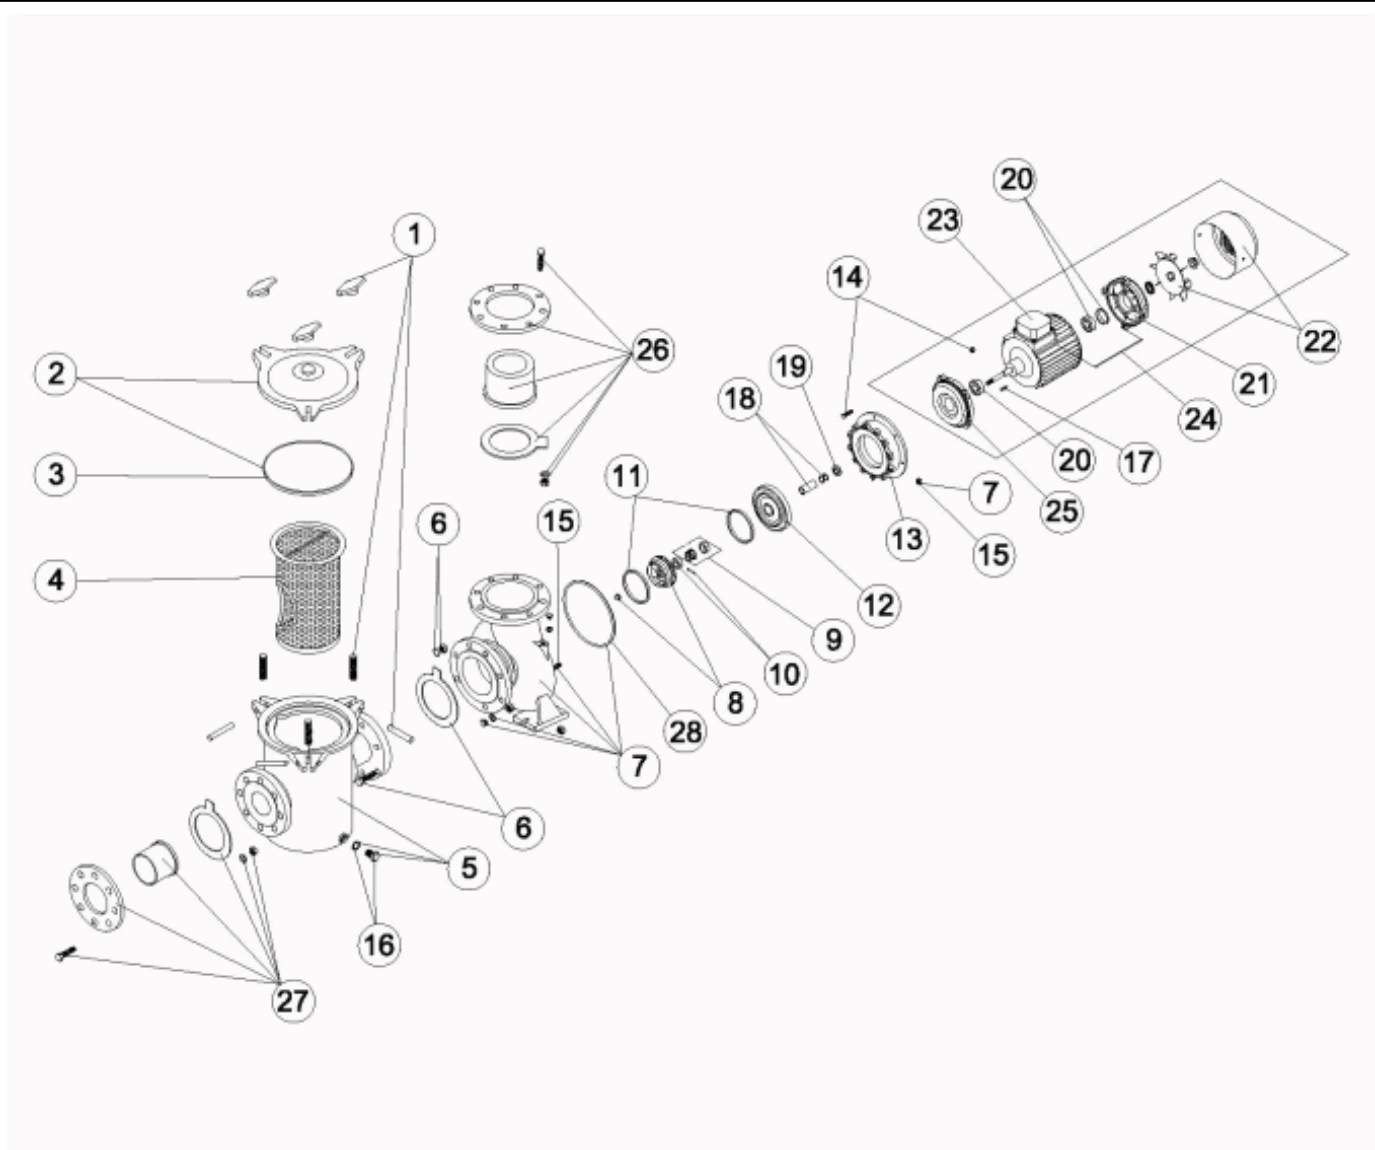

CODE **01209, 01210, 01211, 01212, 01213, 01214, 01215, 01216, 01217, 01218, 01219, 01220, 01221, 01222**

BESCHREIBUNG: **PUMPE ZENTRIFUGE 1500 R.P.M.**

**DEUTSCHE**

POS	CODE	BESCHREIBUNG	POS	CODE	BESCHREIBUNG
1	440502021	VERSCHLUSS VORFILTER	8	4405020415	LAUFRAD 5,5 HP
2	440502022	VORFILTERDECKEL	8	4405020416	LAUFRAD 7,5 HP(01213-01214)
3	4405020255	O-RING D. 232X8	8	4405020417	LAUFRAD 7,5 HP(01215-01216)
4	4405020203	VORFILTERKORB	8	4405020418	LAUFRAD 10 HP
5	4405020404	VORFILTER 4HP-7,5HP(01213-01214)	8	4405020419	LAUFRAD 12,5 HP
5	4405020205	VORFILTER VON 5,5HP(01215-01216) BIS 10 HP	8	4405020420	LAUFRAD 15 HP
5	4405020207	VORFILTER 15HP	9	4405020308	GLEITRINGDICHTUNG 4 HP
6	4405020208	ANSCHLUSS VORFILTER VON 3 HP BIS 5,5 HP(1196/1197)	9	4405020511	GLEITRINGDICHTUNG 5,5-15 HP
6	4405020209	ANSCHLUSS VORFILTER/PUMPE 7,5HP(01215-01216) -10 HP	10	4405020423	SET DISTANZRING 4 HP
6	4405020210	ANSCHLUSS VORFILTER 15 HP	10	4405020512	SET DISTANZRING 5,5HP-15HP
7	4405020410	PUMPENKÖRPER 4 HP	11	4405020425	STELLRING (12,5 - 15 HP)
7	4405020411	PUMPENKÖRPER 5,5HP - 7,5 HP(01213-01214)	12	4405020426	DECKEL LATERNE (4 HP)
7	4405020412	PUMPENKÖRPER 7,5HP(01215-01216)-10 HP	12	4405020427	DECKEL LATERNE (5,5-10 HP)
7	4405020413	PUMPENKÖRPER 12,5 - 15 HP	12	4405020515	DECKEL LATERNE 12,5HP-15HP
8	4405020414	LAUFRAD 4 HP	13	4405020429	LATERNE (4 HP)