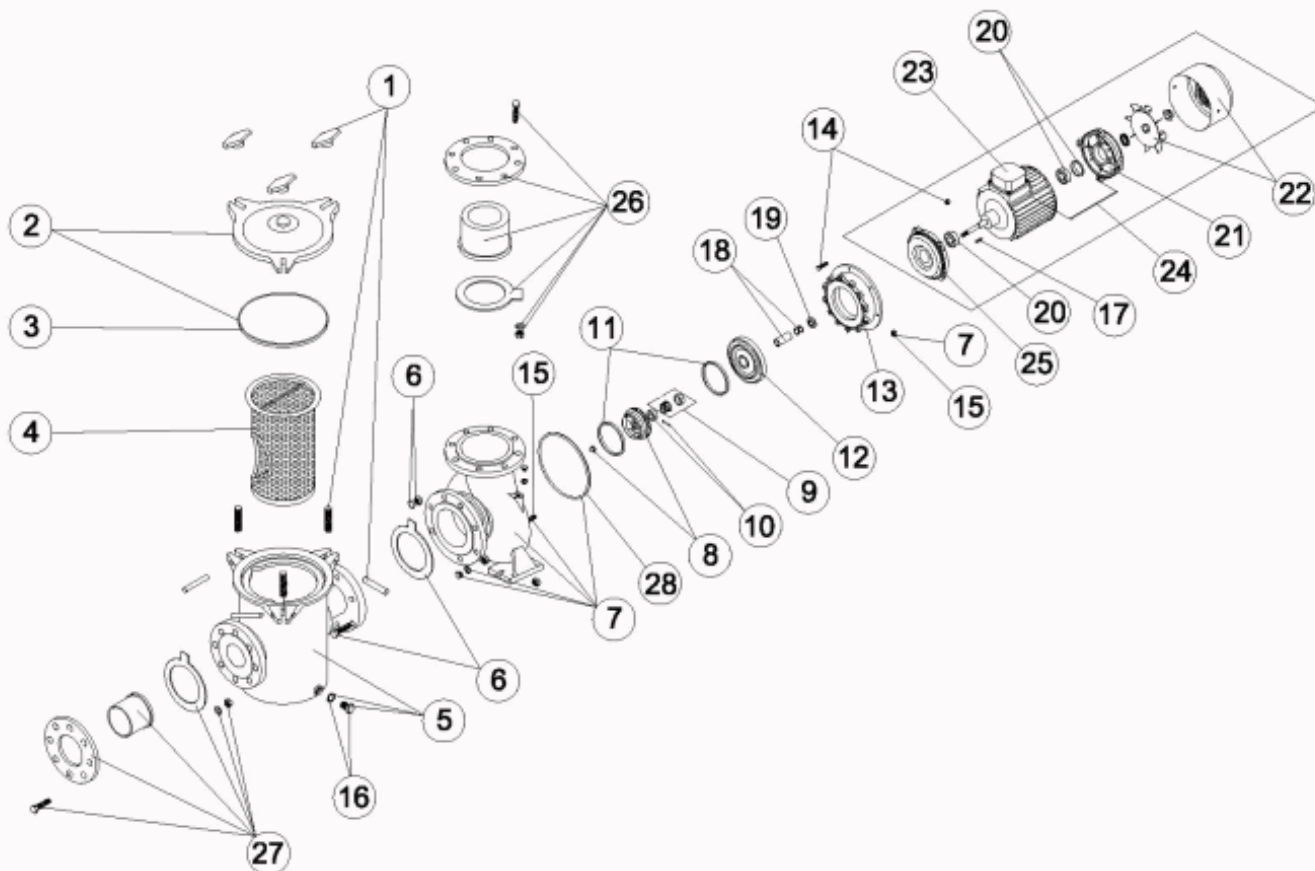

CODE **01209, 01210, 01211, 01212, 01213, 01214, 01215, 01216, 01217, 01218, 01219, 01220, 01221, 01222**

DESCRIPTION: **POMPE CENTRIFUGE 1500 T.P.M.**

FRANCAIS

POS	CODE	DESCRIPTION	POS	CODE	DESCRIPTION
1	440502021	FERMETURE PREFILTRE	8	4405020415	TURBINE 5,5 HP
2	440502022	COUVERCLE PRÉFILTRE	8	4405020416	TURBINE 7,5 HP(01213-01214)
3	4405020255	JOINT TORIQUE D. 232X8	8	4405020417	TURBINE 7,5 HP(01215-01216)
4	4405020203	PANIER PRÉFILTRE	8	4405020418	TURBINE 10 HP
5	4405020404	PREFILTRE 4HP-7,5HP(01213-01214)	8	4405020419	TURBINE 12,5 HP
5	4405020205	PREFILTRE DE 5,5HP(01215-01216) A 10 HP	8	4405020420	TURBINE 15 HP
5	4405020207	PREFILTRE 15 HP	9	4405020308	GARNITURE MÉCANIQUE 4 HP
6	4405020208	UNION PREFILTRE DE 3 - 5,5 HP(1196/1197)	9	4405020511	GARNITURE MÉCANIQUE 5,5-15 HP
6	4405020209	UNION PREFILTRE/POMPE 7,5HP(01215-01216)-10 HP	10	4405020423	ENSEMBLE BRIDE DE SEPARATION 4 HP
6	4405020210	UNION PREFILTRE 15 HP	10	4405020512	ENSEMBLE BRIDE DE SEPARATION (5,5HP-15HP)
7	4405020410	CORPS POMPE 4 HP	11	4405020425	BAGUE D'AJUSTEMENT (12,5 - 15 HP)
7	4405020411	CORPS POMPE 5,5HP - 7,5 HP(01213-01214)	12	4405020426	CAPOT LANTERNE (4 HP)
7	4405020412	CORPS POMPE 7,5HP(01215-01216)-10 HP	12	4405020427	CAPOT LANTERNE (5,5-10 HP)
7	4405020413	CORPS POMPE 12,5 - 15 HP	12	4405020515	CAPOT LANTERNE 12,5HP-15HP
8	4405020414	TURBINE 4 HP	13	4405020429	LANTERNE (4 HP)